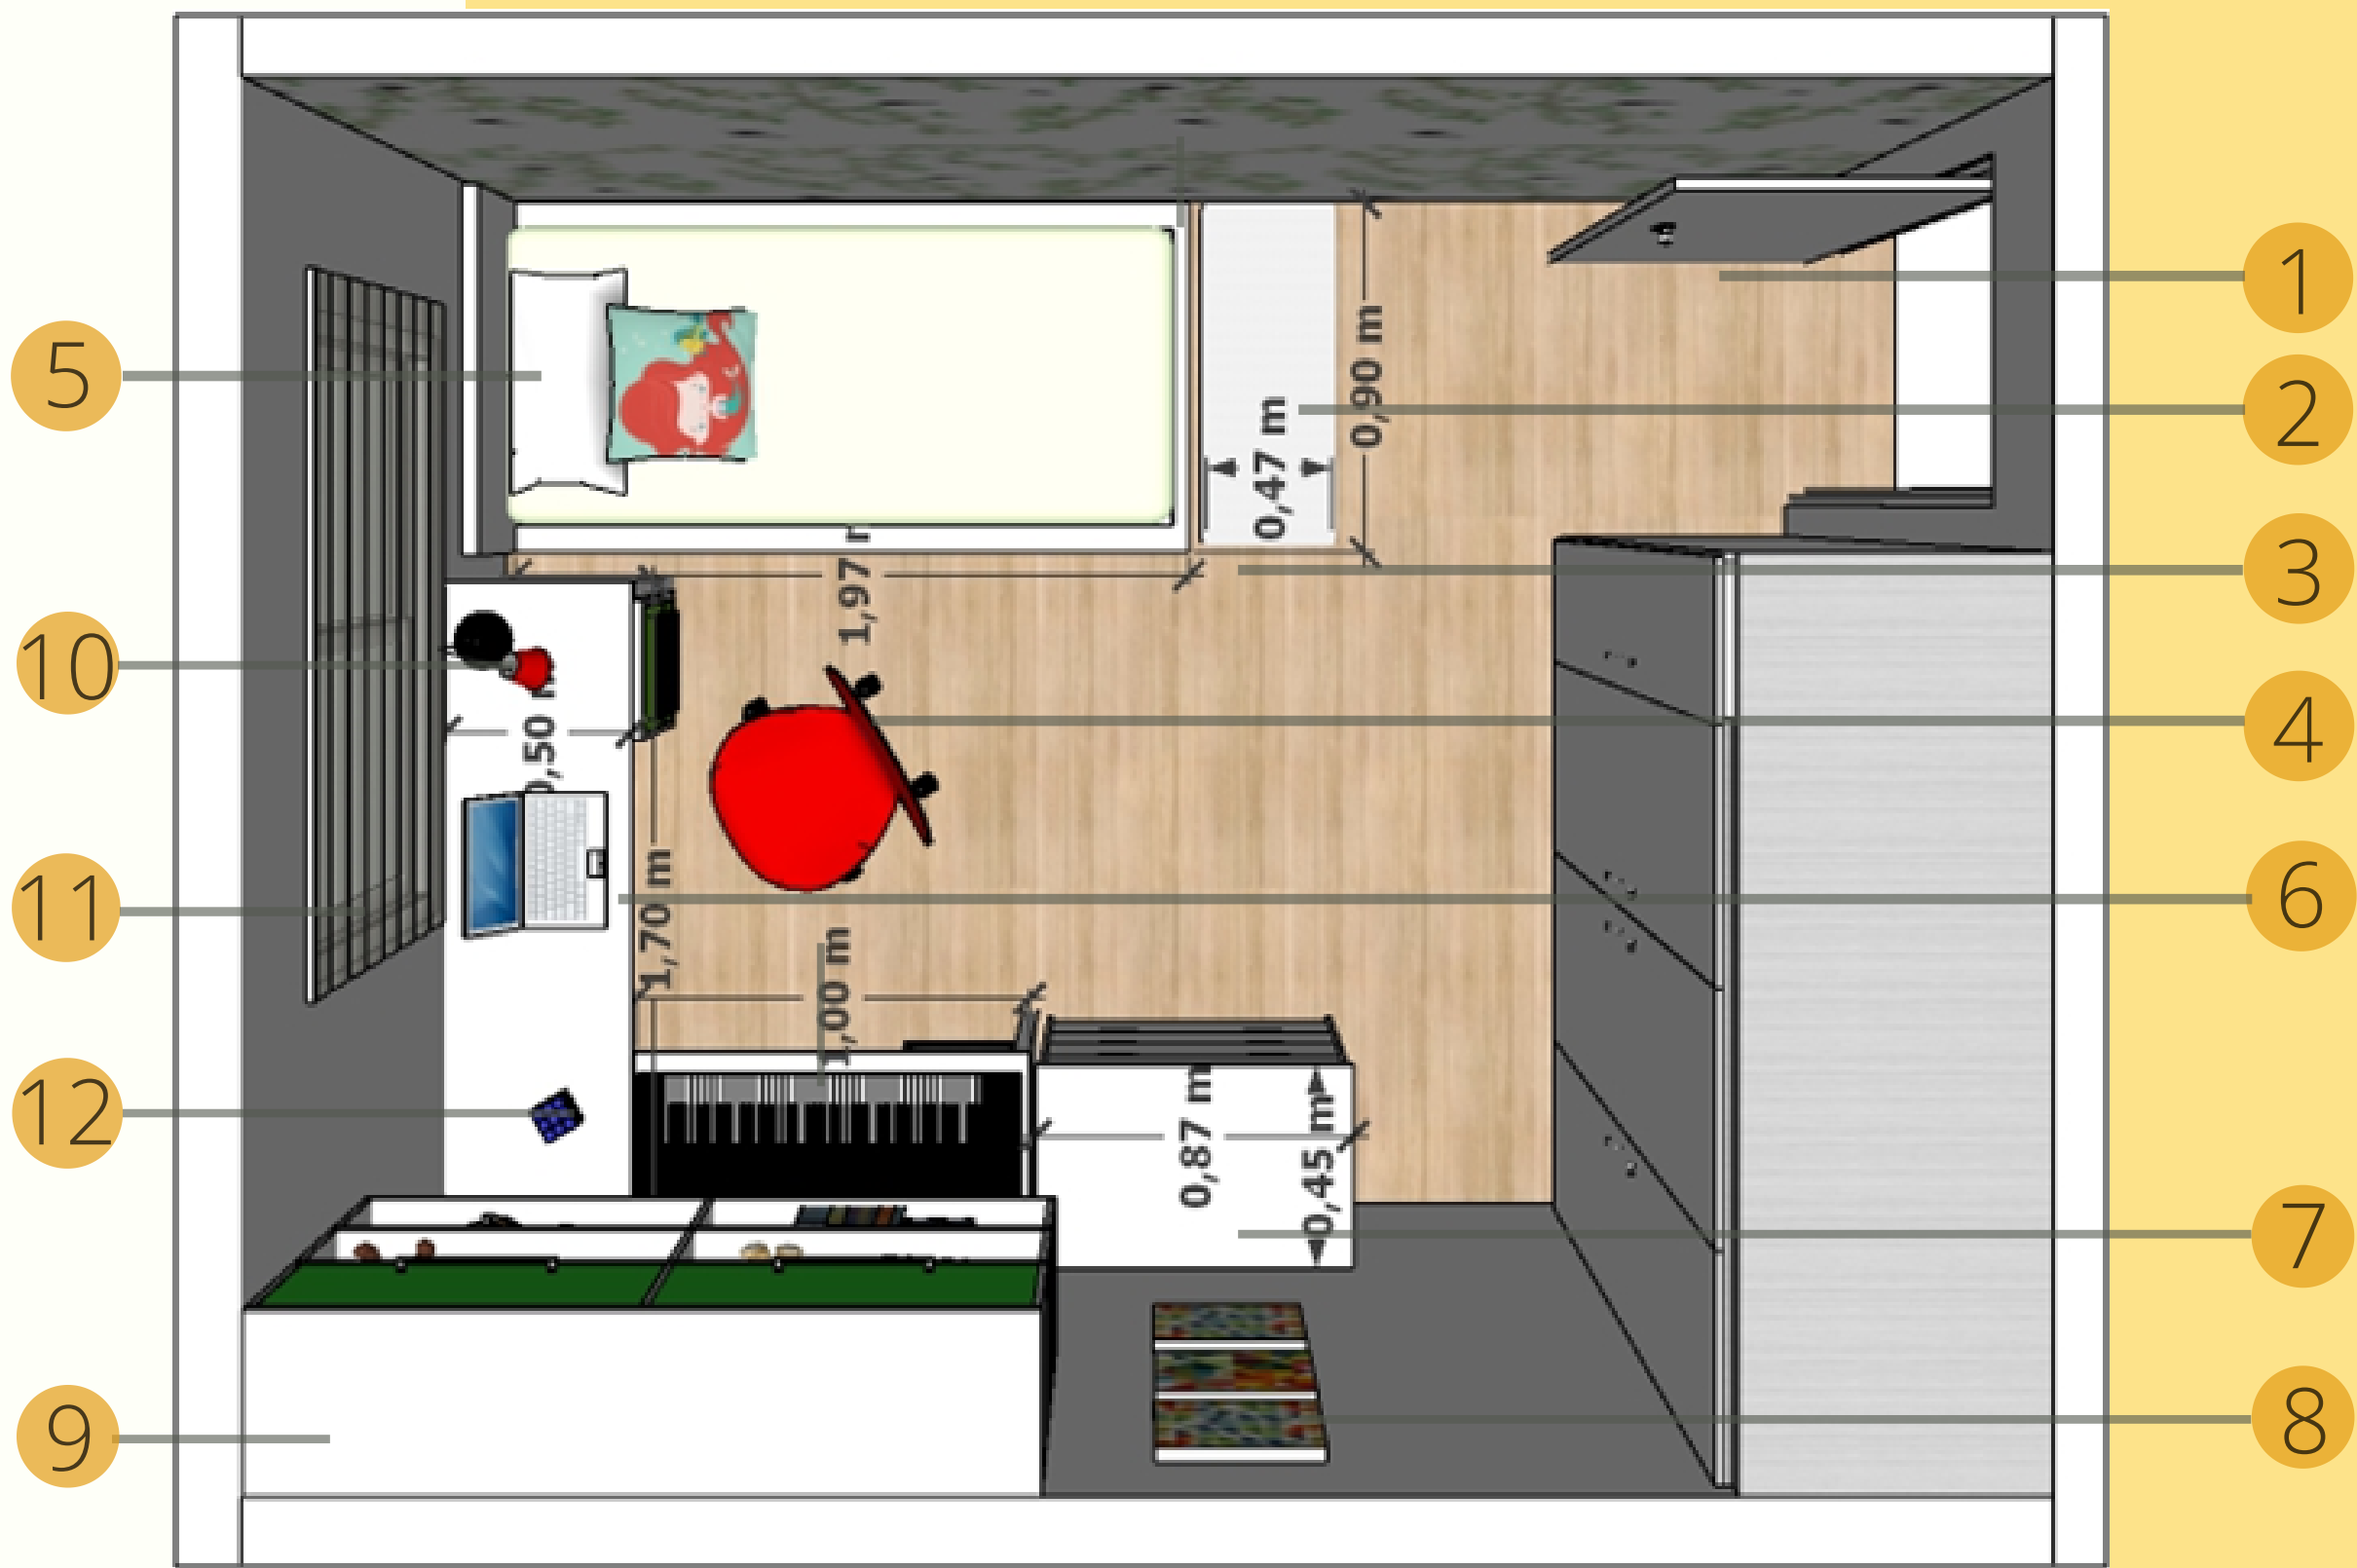

BOOK LILI DECORA

SOLUÇÕES PROPOSTAS

- Nova cama na medida adequada
- Instalação de uma estante de parede para complementar o armário existente
- Nova cortina modelo rolô
- Indicação de puff baú para porta objetos no pé da cama
- Indicação do tapete na lateral da cama
- Sugestão de colchas e almofadas harmonizando com a paleta de cores
- Indicação de adornos para a estante de parede e escrivaninha
- Inclusão de luminária de mesa na escrivaninha para melhorar a luminosidade
- Indicação de cadeira adequada para estudos
- Composição de quadros decorativos
- Instalação de papel de parede
- Pintura de acordo com a paleta indicada

MOODBOARD

BOOK LILI DECORA

- 01. Piso - existente
- 02. Baú
- 03. Cama
- 04. Cadeira
- 05. Colcha de Cama /Almofadas
- 06. Escrivaninha - existente
- 07. Cômoda
- 08. Quadros
- 09. Estante
- 10. Luminária de mesa
- 11. Cortina
- 12. Adornos

BOOK LILI DECORA

- 01. Piso - Existente
- 02. Baú
- 03. Cama
- 04. Cadeira
- 06. Escrivaminha - Existente
- 10. Luminária de mesa
- 11. Cortina
- 12. Adornos
- 13. Papel de parede

LISTA DE COMPRAS

02. Baú
Modelo: STOCKTABLE MESA
CENTRO/BAÚ
Fornecedor: Tok&Stok
Dimensões: 90 x 47cm
Preço: R\$ 449,99