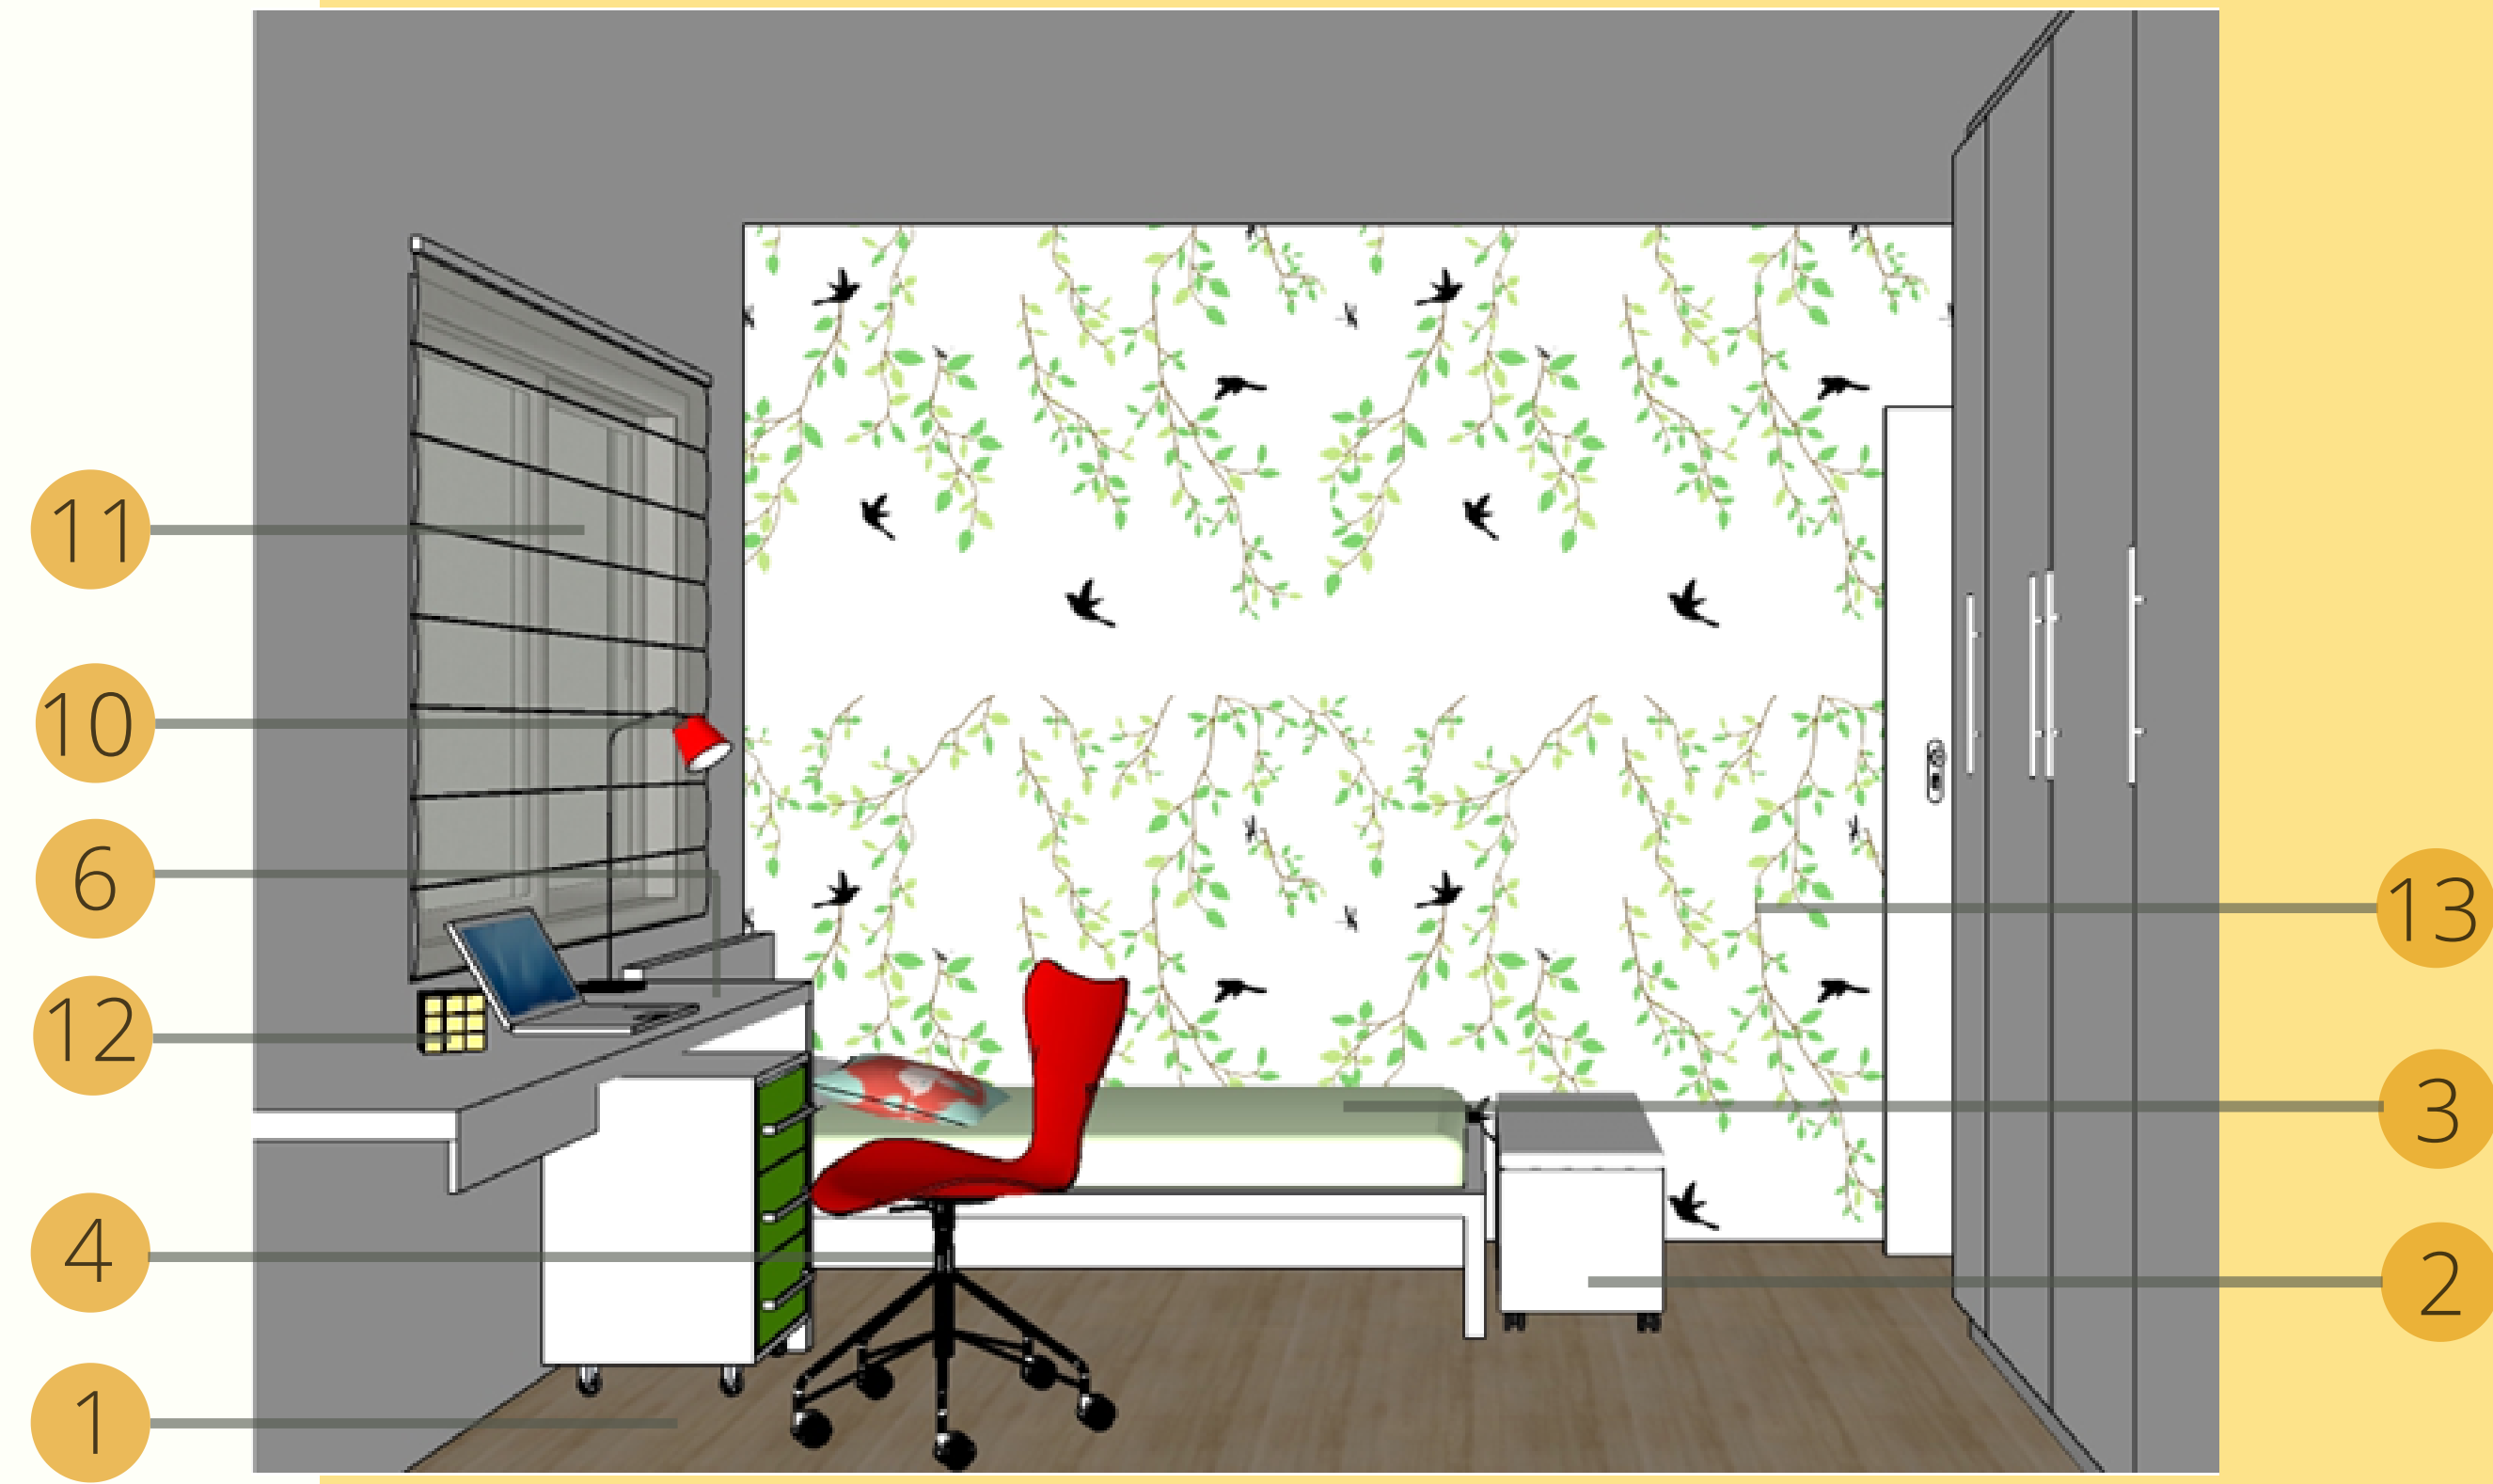

BOOK LILI DECORA

01. Piso - Existente
02. Baú
03. Cama
04. Cadeira
06. Escrivaminha - Existente
10. Luminária de mesa
11. Cortina
12. Adornos
13. Papel de parede